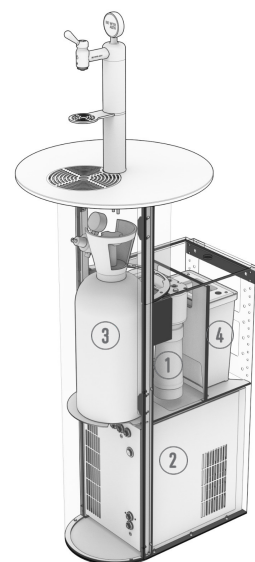

### PRODUKT

Vatten	Filtrerat, stilla och kolsyrat vatten
AQTIV-teknik	Genom ett innovativt system som skapar en virvel i munstycket, där vatten blandas med syre. De 18 mikrostrålar gör att vattnet strömmar i en accelererande rörelse. Resultatet är en bättre syresättning och en helt ny vattentextur.
Färger	Vit och svart
Artikelnummer	Vit: BWS-0046-WT Svart: BWS-0046-BK
Anpassad för	Kontor
Kapacitet	30 l/t
Mått (mm)	H: 1531, B: 520 D: 564
Kran (mm)	H: 285
Vikt (kg)	35 kg (möbel) + 4.5 kg (kran)
Material	Möbler i galvaniserat stål. Ej brandfarligt. Laminat topp

### Under kranen

Inkluderad

Behållare för avloppsvatten

Element

- 1 BE CONNECT + Filter
- 2 Box
- 3 Gasflaska
- 4 Behållare för vattenavfall