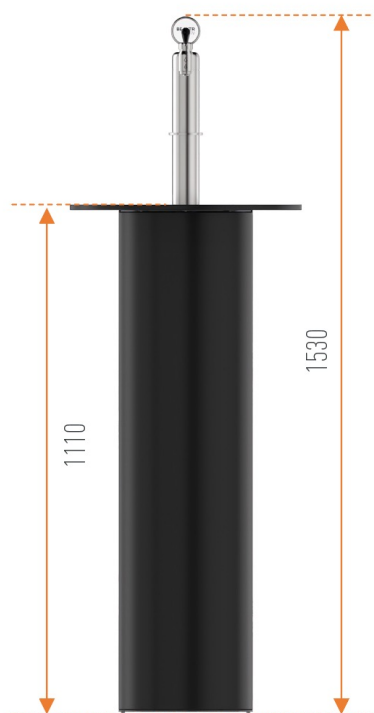

AQTIV TOWER

PRODUKTBLAD

Behövs för installation

Avstängningsventil för vatteninlopp, 3/4" hananslutning

Eluttag 230 V

Under kranen

Inkluderad

Behållare för avloppsvatten

Element

1. 1 BE CONNECT + Filter
2. 2 Box
3. 3 Gasflaska
4. 4 Behållare för vattenavfall